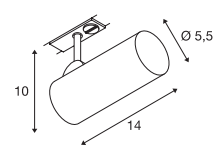

1001862 483

143581 483

**NOBLO SPOT**  
1 fase

220 - 240 V ~ 50/60 Hz | 350 mA  
Systeemvermogen: 7,5 W  
Materiaal: aluminium

**HELIA 50 TRACK**  
1 fase

220-240 V ~ 50/60 Hz | 500 mA  
Systeemvermogen: 11 W  
Materiaal: aluminium