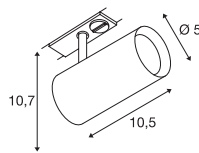

1001862 483

143581 483

**NOBLO SPOT**  
1 fase

220 - 240 V ~ 50/60 Hz | 350 mA  
Systeemvermogen: 7,5 W  
Materiaal: aluminium

**HELIA 50 TRACK**  
1 fase

220-240 V ~ 50/60 Hz | 500 mA  
Systeemvermogen: 11 W  
Materiaal: aluminium