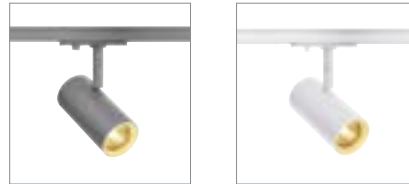

1001862 483

143581 483

**NOBLO SPOT**  
1 fase

220 - 240 V ~ 50/60 Hz | 350 mA  
Systeemvermogen: 7,5 W  
Materiaal: aluminium

**HELIA 50 TRACK**  
1 fase

220-240 V ~ 50/60 Hz | 500 mA  
Systeemvermogen: 11 W  
Materiaal: aluminium

1001862, 1001863, 1001864	620lm 2700K	

Variant	Art. nr.
620 lm   2700 K   CRI 80	
■ zwart	<b>1001862</b>
620 lm   2700 K   CRI 90	
□ wit	<b>1001863</b>
620 lm   2700 K   CRI 90	
■ grijs	<b>1001864</b>

143580, 143581	810lm   880lm 3000K	